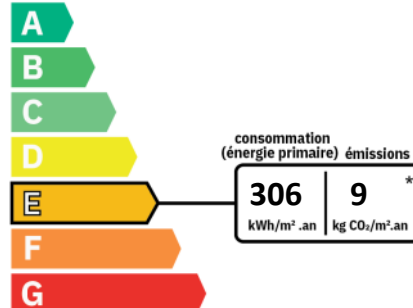

CLASSE ENERGIE ET CLASSE CLIMAT

logement très performant

logement extrêmement consommateur d'énergie