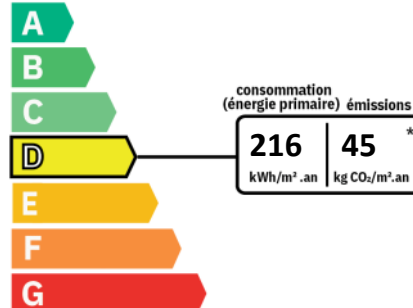

AMENAGEMENTS INTERIEURS

Pièces : 3
Chambres : 2
Meublé : Oui
Chauffage : GAZ

SURFACES PRINCIPALES

Habitable : 57.89 m²

CLASSE ENERGIE ET CLASSE CLIMAT

logement très performant

logement extrêmement consommateur d'énergie