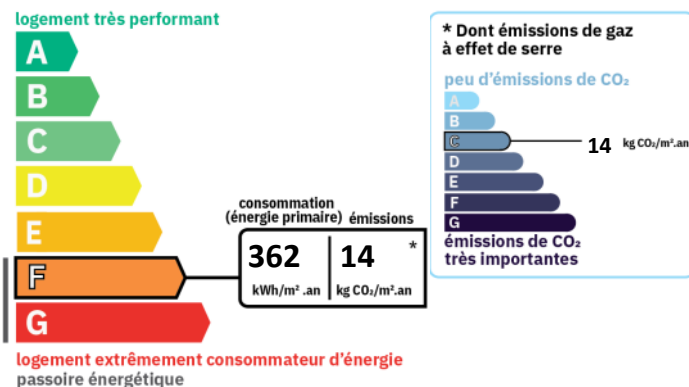

Eau chaude : **/Cumulus électrique**

SURFACES PRINCIPALES

Habitable : **33.18 m²**

CLASSE ENERGIE ET CLASSE CLIMAT

DISPONIBILITE

Disponible : **de suite**

INFORMATIONS FINANCIERES

Loyer charges comprises : **693 €/mois**