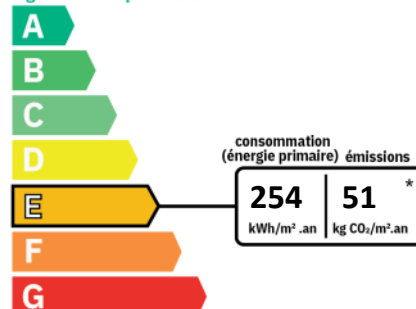

Caves : **1**

SURFACES PRINCIPALES

Habitable : **44.4 m²**

CLASSE ENERGIE ET CLASSE CLIMAT

logement très performant

* Dont émissions de gaz à effet de serre

peu d'émissions de CO₂

logement extrêmement consommateur d'énergie