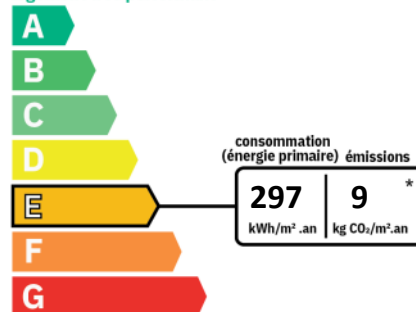

AMENAGEMENTS INTERIEURS

Pièces : **1**
Eau chaude : **/Cumulus électrique**

REFERENCE

Référence : **1890**

CLASSE ENERGIE ET CLASSE CLIMAT

logement très performant

logement extrêmement consommateur d'énergie

* Dont émissions de gaz à effet de serre
peu d'émissions de CO₂
9 kg CO₂/m².an
émissions de CO₂ très importantes

DISPONIBILITE

Disponible : **de suite**

INFORMATIONS FINANCIERES

Loyer charges comprises : **618 €/mois**