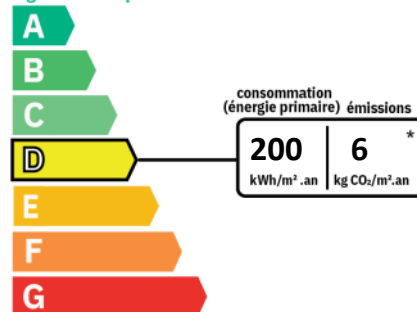

SURFACES PRINCIPALES

Habitable : **32.17 m²**

CLASSE ENERGIE ET CLASSE CLIMAT

logement très performant

* Dont émissions de gaz à effet de serre
peu d'émissions de CO₂
6 kg CO₂/m².an
émissions de CO₂ très importantes